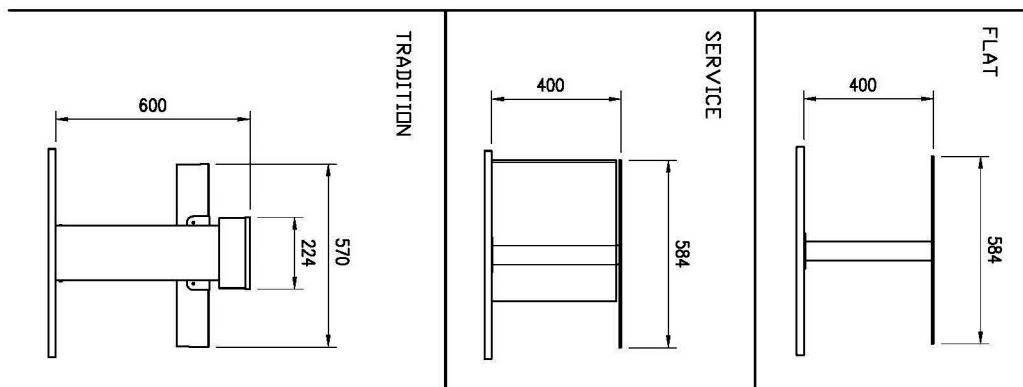

Bufet vyhřívaný, sklokeramický GN 3-1/1 Hemlock

Model	Sap kód	00012148
ES BROWN+ 3H	Skupina artiklů	Bufety a vitríny

A = ELECTRICAL CONNECTION
D = WATER DISCHARGE Ø14

GN	L
3/1	1169
4/1	1494
6/1	2144