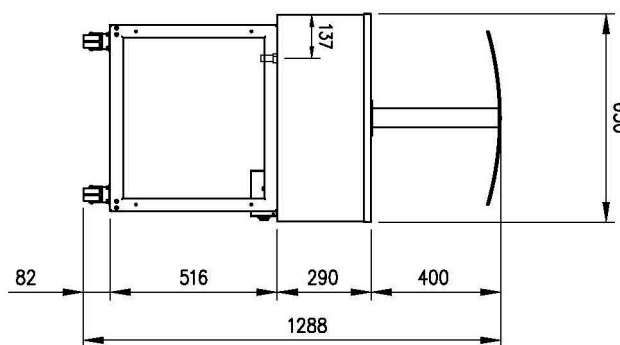

Bufet vyhřívaný, sklokeramický GN 3-1/1 Hemlock

Model	Sap kód	00012148
ES BROWN+ 3H	Skupina artiklů	Bufety a vitríny

A = ELECTRICAL CONNECTION
D = WATER DISCHARGE Ø14

GN	L
3/1	1169
4/1	1494
6/1	2144