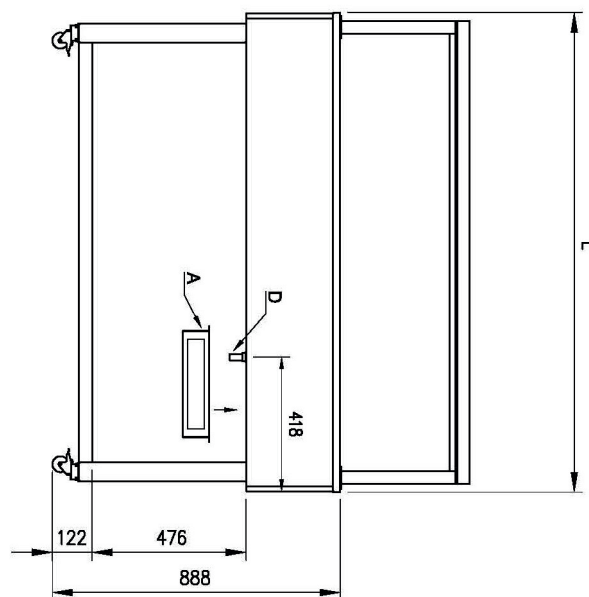

Bufet vyhřívaný, sklokeramický GN 3-1/1 Hemlock

Model	Sap kód	00012148
ES BROWN+ 3H	Skupina artiklů	Bufety a vitríny

A = ELECTRICAL CONNECTION
D = WATER DISCHARGE Ø14

GN	L
3/1	1169
4/1	1494
6/1	2144